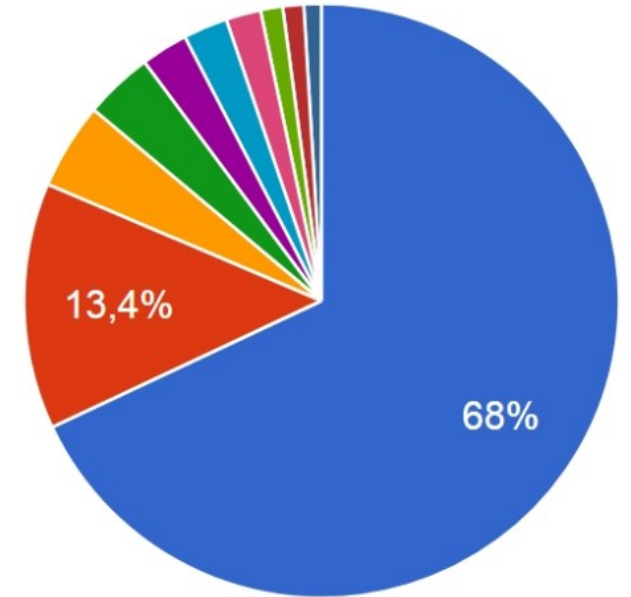

1st map crowdsourcing project (2017)

- Results
  - Support from the «Bildarchiv» Crowdsourcing Community
  - 50 participants
  - Few (retired) people did most of the work
  - High quality in georeferencing the map sheets
  - Georeferencing had been finished four weeks before end of planned period